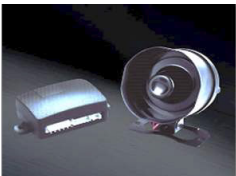

- 1 cámara universal tipo Domo.
- 1 cámara universal 2 tipos de montaje.
- Sensores de 8 puntos.
- Rango de detección de distancia sensor delantero (0.8 metros- 0.3 metros).
- Rango de detección de distancia sensor trasero(1.5 metros - 0.3 metros).
- Sensores de color base "negro" listos para pintar a elección del cliente.
- Visualización en la pantalla del radio como se aprecia en la imagen.

ALARMA TRF
86900T2895