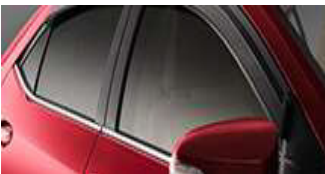

MOLDURA LATERAL, PISAVIDRIO
PBR8516010

- Diseño más deportivo y elegante
- Perfecta armonía con otros accesorios cromados