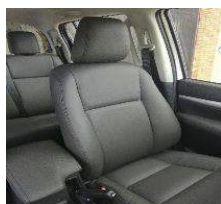

- * Mejora la conectividad
- * No funciona como puerto de carga

PORTAEQUIPAJE
PZV48OT020

- * Fabricado de un material de alta densidad para garantizar estabilidad.
- * Abertura por el lado del pasajero para tener accesibilidad lejos del tráfico.
- * Fácil de instalar y desinstalar.
- * Diseño aerodinámico.
- * Incluye cerraduras para mantener segura la carga del portaequipajes.