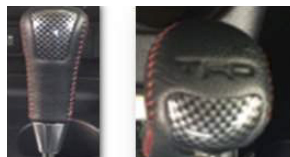

HILUX

ACCESORIOS 2018

IMAGEN

ACCESORIOS

DESCRIPCIÓN

PERILLA PALANCA DE CAMBIO TRD
TA20400001

- Lujo
- Distinción
- Diseño deportivo
- Producto TRD Genuino